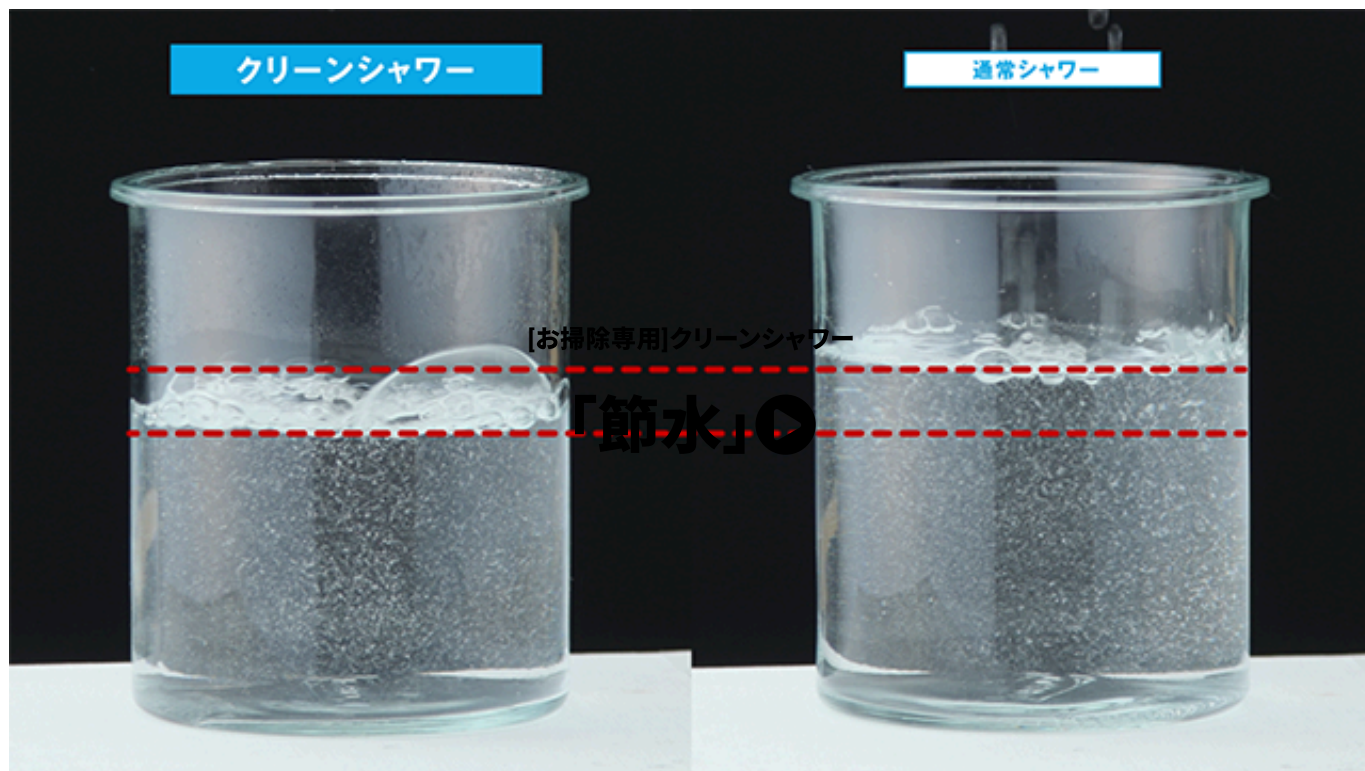

洗にくい 水筒などに!

水筒や細長いビンなど、洗にくい形状でも、一気に汚れを落とします。

食洗機の前 予洗いに!

食洗機の前に予洗いすることで、食洗機内を清潔に保ち、ごみ受けフィルターのお掃除の手間を省きます。

クリーンシャワーと 通常シャワーの 性能比較

(<https://www.youtube.com/embed/Qe5pVfZC05Y?rel=0&wmode=transparent&mute=0&autoplay=1>)

通常シャワーに比べ
シャワーの広がりが

約2.5倍*

クリーンシャワーの広がりで広範囲のお掃除が可能。少しの動作や傾きで一気にシンクの汚れやごみを洗い流すことができます。

※吐水口から350mmの位置で測定。

(<https://www.youtube.com/embed/cqJdX1Cp5k4?rel=0&wmode=transparent&mute=0&autoplay=1>)

通常シャワーに比べ
水の勢いが

約2倍*

通常シャワーよりもクリーンシャワーのほうが2倍、水の勢いが強いので、排水溝やスポンジを汚したくない鍋などの汚れもぐんぐん洗い流します。

※静水圧0.35MPa時。

(https://www.youtube.com/embed/ZzbEtWV__xY?rel=0&wmode=transparent&mute=0&autoplay=1)

通常シャワーに比べ

約20%*の
節水効果

水の勢いが強くても、節水能力は通常シャワーよりも高くなっています。毎日使うものだからこそ、経済面にもこだわりました。

※最適流量において。

従来品より

約40%の家事時短[※]!

クリーンシャワーの水の「広がり」と「勢い」は、鍋やフライパンにこびりついた汚れを洗い流す時や、排水溝のヌメリ汚れなどの予防にとっても便利。従来品より**約40%の家事時短[※]**を可能にしました。

これは、お客さまの「キッチンのお掃除や洗いものをサッとすませたい」という声を受け、タカギ独自の技術から生まれた**全く新しい機能**です。

※疑似汚れをボウルに塗布し、従来品(2020年7月まで販売のエコシャワー)との洗浄所要時間で比較。