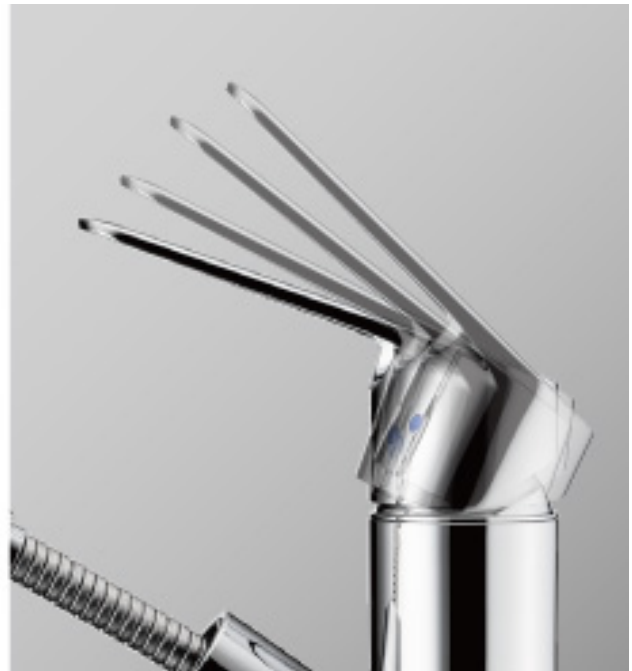

※最適流量において。

従来品より

約40%の家事時短[※]!

クリーンシャワーの水の「広がり」と「勢い」は、鍋やフライパンにこびりついた汚れを洗い流す時や、排水溝のヌメリ汚れなどの予防にとっても便利。従来品より**約40%の家事時短[※]**を可能にしました。

これは、お客さまの「キッチンのお掃除や洗いものをサッとすませたい」という声を受け、タカギ独自の技術から生まれた**全く新しい機能**です。

※疑似汚れをボウルに塗布し、従来品(2020年7月まで販売のエコシャワー)との洗浄所要時間で比較。

蛇口と浄水器がひとつに。 使いやすい機能で、 家事をスムーズ化。

**料理の下ごしらえに便利!
浄水でシャワーが使える**

**浄水／原水の切り替えが
ワンプッシュ**

蛇口先端のボタンを押すだけ。簡単に浄水／原水が切り替わります。大きく見やすい表示窓もポイント。

操作性に優れた レバーハンドル

幅広でどの方向からも握りやすいレバーハンドルは、お湯・湯水混合の範囲で吐水すると流量調整しやすいクリック感があります。